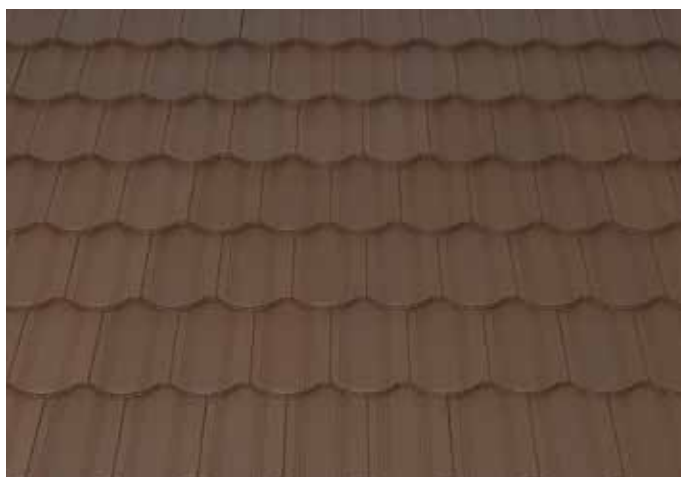

Bobrovec

KATEGORIJA

BOJE

**Retro
line**

**Natur
Color**

Color+

Bobrovec je vrhunski vučeni crep bez žljeba. Njegove jednostavne crte pleniće pogledu okoline. Široka paleta engoba i glazura doprineće da se ovaj crep idealno uklapa i u modernu arhitekturu. Mnogi objekti namenjeni turističkoj svrsi imaju baš ovaj crep na krovu jer je apsolutni vladalac krova. Mogućnosti su široke, potrebno je samo pustiti mašti na volju.