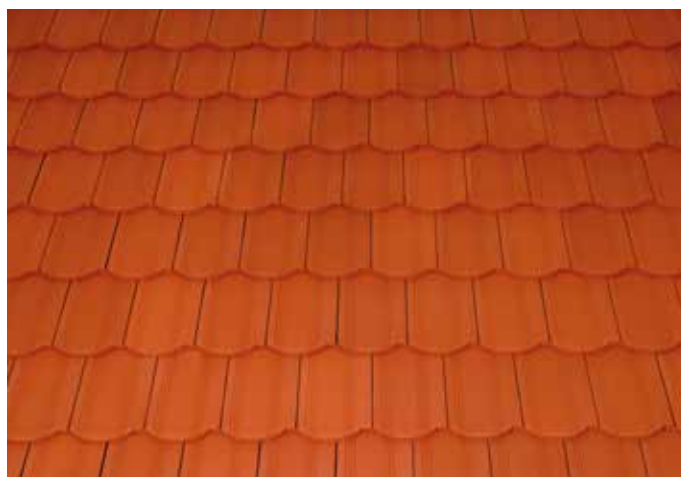

PREDNOSTI

- Klizno letvisanje.
- Oplemenjena površina za dugotrajnu estetiku.
- Prirodni proizvod.
- Trajnost generacijama.
- 33 godine garancije.