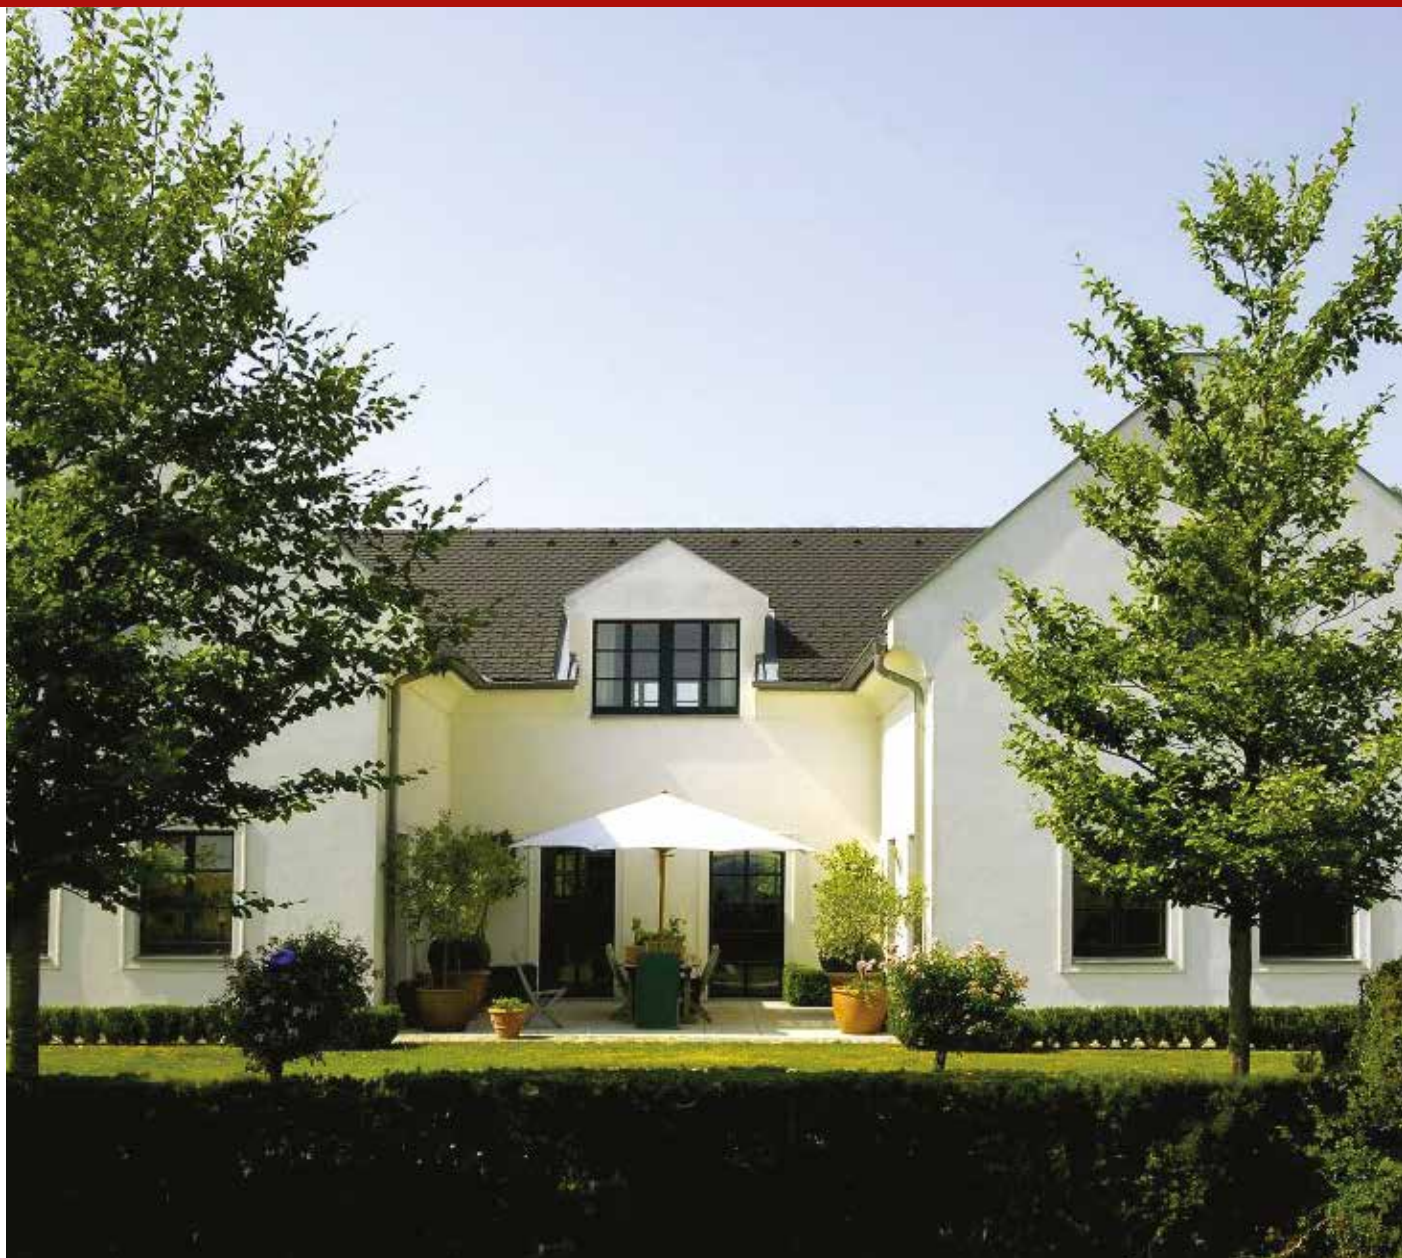

CONTINENTAL LINE

RETRO LINE

MODERN LINE

MEDITERRANEAN LINE

SPECIAL LINE

Pripadajuća oprema

Za strehu

Dimenzije	19x28	cm
Masa	5,25	kg
Pakovanje	480	kom/pal

Ventilacioni

Dimenzije	19x40	cm
Masa	2,22	kg
Pakovanje	240	kom/pal

Ventilacioni levi

Dimenzije	19x40	cm
Masa	1,9	kg
Pakovanje	480	kom/pal

Pripadajuća oprema

Ventilacioni desni

Dimenzije	19x40	cm
Masa	1,9	kg
Pakovanje	480	kom/pal

Opšivni levi

Dimenzije	18x44	cm
Masa	3,17	kg
Pakovanje	112	kom/pal

Opšivni desni

Dimenzije	18x44	cm
Masa	3,14	kg
Pakovanje	112	kom/pal

Ventilacioni set

Dimenzije	40x40	cm