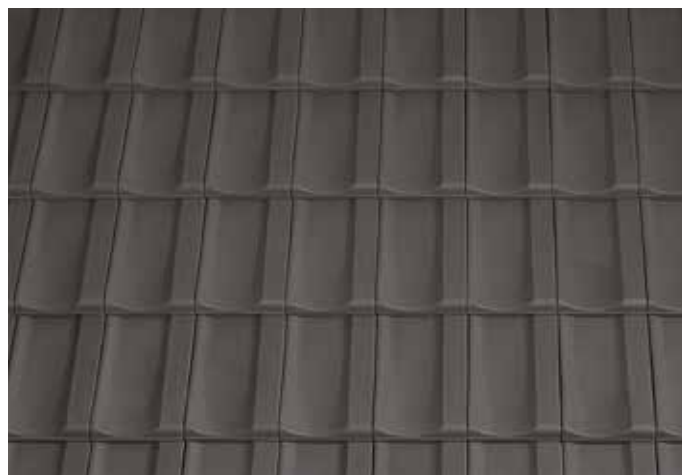

PREDNOSTI

- Mogućnost pokrivanja na izuzetno blagim nagibima.
- Veliki format.
- Klizno letvisanje.
- Oplemenjena površina za dugotrajnu estetiku.
- Brzo i jednostavno pokrivanje.
- Prirodni proizvod.
- 33 godine garancije.